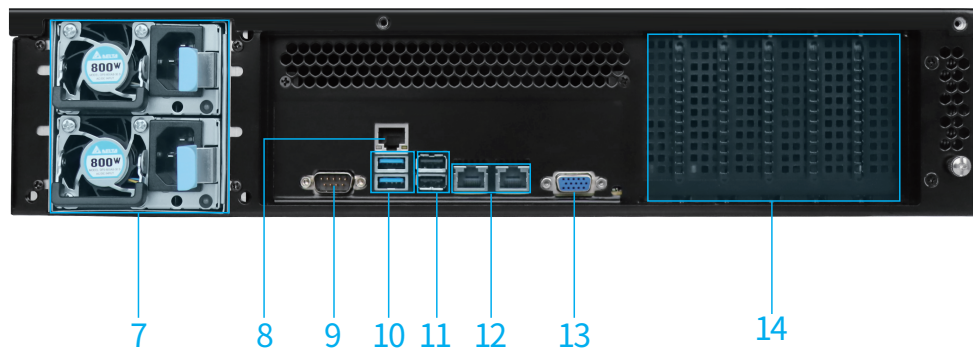

1	运行灯	2	重启键
3	USB 2.0*2	4	硬盘指示灯
5	网络指示灯	6	开关键
7	冗余电源位	8	BMC远程管理接口
9	COM接口	10	USB3.0*2
11	USB 2.0*2	12	RJ45千兆网口
13	VGA显示	14	PCI-e扩展位

*注意:图片接口仅供参考,配置不同,接口也会有所差异,请以实物为准!