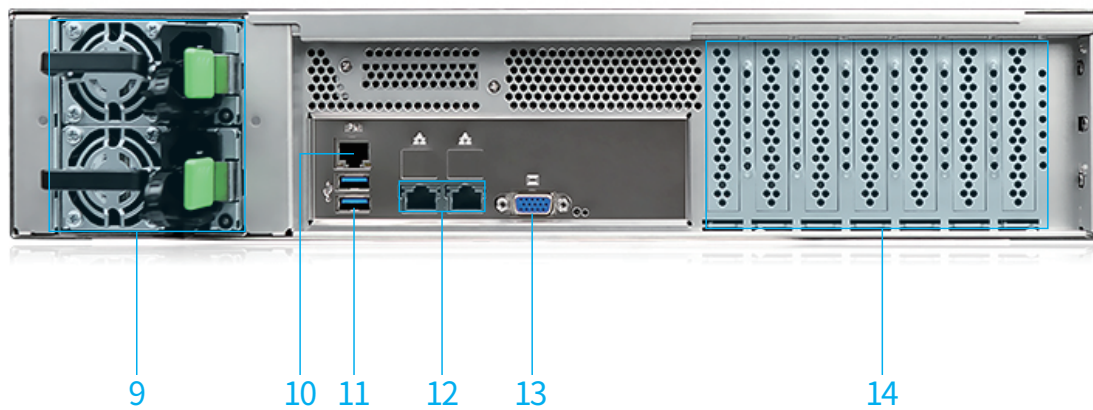

亿玖Xeon Platinum边缘计算服务器

EX220-ED6

EX220-ED6是一款专为边缘计算打造的低功耗服务器，支持两颗Intel® Xeon®Platinum系列处理器，提供8个内存插槽，最多支持内存容量2TB RECC，标准支持4块2.5寸热插拔SATA硬盘，并可灵活扩展多个PCI-E设备。深度仅为450mm，可长期工作在10~35°C温度之间，满足电信级EMC、抗震等要求，适合边缘机房的批量部署。

应用环境

5G边缘数据中心

- 采用了简洁设计，高度2U，深度450mm，可在空间有限的特殊环境下部署，方便调试与维修。
- EX220-ED6适用于部署网络边缘小规模数据中心，本地化处理终端需求。
- 在耐高温、空气流通、电磁干扰、抗震等方面优化，适合于简陋的边缘环境要求。
- 通过提高环境适应性，将计算边缘化，优化边缘计算密度和性能，解决物联网增长带来的带宽，延时和计算性能的挑战，为物联网提供最为出色和可靠的解决方案。

产品特性--易维护

- 边缘机房部署环境相对恶劣,位置可能是在山上,路边等无人值守的环境,针对这种情况,我们也对产品进行了优化设计,可以实现远程在线维护及管理功能自我修复机制。

接口介绍

(1) 前面板

(2) 后窗

1	故障指示灯	2	硬盘指示灯
3	重启键	4	网络指示灯
5	电源指示灯	6	开关键
7	USB 3.0*2	8	SATA 2.5寸热插拔盘位
9	冗余电源位	10	BMC远程管理接口
11	USB 3.0*2	12	RJ45千兆网口
13	VGA显示	14	PCI-e扩展位